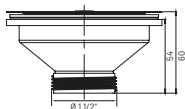

Kielich 3,5" bez przelewu srebrny

GL0011

materiał: tworzywo sztuczne, stal nierdzewna
opakowanie: worek
zastosowanie: zlew
średnica kielicha $\varnothing 115$