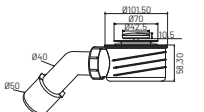

do brodzików z otworem odpływowym $\varnothing 90$

Syfon brodzikowy klik klak mosiądz

GL0002CH

materiał: tworzywo sztuczne

opakowanie: blister

zastosowanie: brodzik

wysokość montażu 60 mm

wyjmowany koszyk