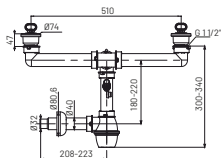

Syfon zlewu 2-komorowy

S2062

materiał: tworzywo sztuczne
opakowanie: worek
zastosowanie: zlew
oszczędzający miejsce
wyjście na pralkę / zmywarke
kielich Ø70, stal nierdzewna