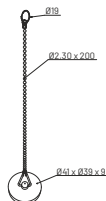

Korek syfonu umywalki z łańcuszkiem

U1001

materiał: guma, metal
opakowanie: worek
zastosowanie: umywalka