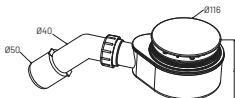

S2038

materiał: PP, metal
 opakowanie: blister
 zastosowanie: brodzik
 rura odpływowa: $\varnothing 50/40$

Syfon brodzikowy niski

S2037

materiał: PP, metal
 opakowanie: blister
 zastosowanie: brodzik
 wysokość montażu 60mm
 rura odpływowa: $\varnothing 50/40$
 do brodzików z otworem $\varnothing 90$