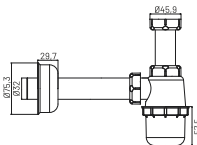

S2140

materiał: tworzywo sztuczne
opakowanie: worek
teleskopowe ramię
w zestawie: rozетка, uszczelki
rura odpływowa: $\varnothing 32$
regulacja

Syfon butelkowy bez kielicha

S2005

materiał: PP
opakowanie: worek
w zestawie: rozетка, uszczelki
rura odpływowa: $\varnothing 32$