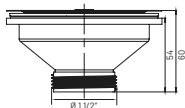

Kielich 3,5" bez przelewu złoty

GL0012

materiał: tworzywo sztuczne, stal nierdzewna
opakowanie: worek
zastosowanie: zlew
średnica kielicha $\varnothing 115$