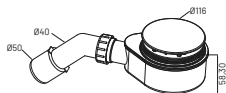

GL0001G

materiał: tworzywo sztuczne
 opakowanie: blister
 zastosowanie: brodzik
 wysokość montażu 58,3 mm
 wyjmowany koszyczek
 do brodzików z otworem odpływowym Ø90

Syfon brodzikowy niski top biały

GL0001W

materiał: tworzywo sztuczne
 opakowanie: blister
 zastosowanie: brodzik
 wysokość montażu 58,3 mm
 wyjmowany koszyczek
 do brodzików z otworem odpływowym Ø90

Syfony zlewowe

Syfon zlewu 1-komorowy z korkiem klik klak 3,5"