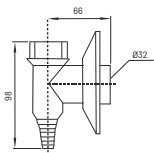

Syfon pralki natynkowy chrom

S2020

materiał: PP
opakowanie: worek
zastosowanie: pralka / zmywarka
średnica odpływu $\varnothing 32$
z rozetą maskującą