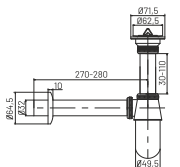

Syfon butelkowy metalowy z kielichem

S2013

materiał: cynk, stal nierdzewna chromowana
opakowanie: karton
w zestawie: korek, rozетка, uszczelki
rura odpływowa: $\varnothing 32$