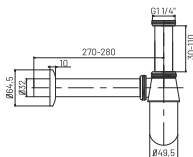

Syfon butelkowy metalowy bez kielicha

S2002

materiał: cynk, stal nierdzewna chromowana
opakowanie: karton
w zestawie: rozетка, uszczelki
rura odpływowa: $\varnothing 32$