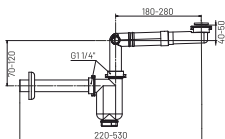

S2141

materiał: tworzywo sztuczne
 opakowanie: karton
 zastosowanie: umywalka
 w zestawie: klik klak z przelewem
 teleskopowe ramię
 rura odpływowa: Ø32
 regulacja

Syfon bez kielicha regulowany oszczędzający miejsce