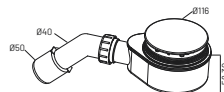

do brodzików z otworem odpływowym $\varnothing 90$

Syfon brodzikowy niski top czarny mat

GL0001CZ

materiał: tworzywo sztuczne

opakowanie: blister

zastosowanie: brodzik

wysokość montażu 58,3 mm

wyjmowany koszyk

do brodzików z otworem odpływowym $\varnothing 90$

Syfon brodzikowy niski top chrom

GL0001CH

materiał: tworzywo sztuczne

opakowanie: blister

zastosowanie: brodzik

wysokość montażu 58,3 mm

wyjmowany koszyk

do brodzików z otworem odpływowym $\varnothing 90$

Syfon brodzikowy klik klak mosiądz

GL0002CH

materiał: tworzywo sztuczne

opakowanie: blister

zastosowanie: brodzik

wysokość montażu 60 mm

wyjmowany koszyk