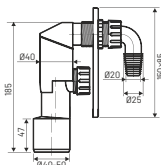

Syfon pralkowy podtynkowy chrom

S2025

materiał: tworzywo sztuczne
opakowanie: worek
zastosowanie: pralka / zmywarka
średnica podłączenia $\varnothing 40/50$
średnica wyjścia $\varnothing 25$