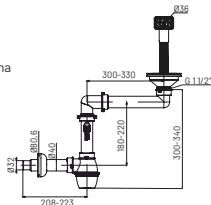

Syfon zlewu 1-komorowy z korkiem klik klak 3,5"

S2119

materiał: tworzywo sztuczne, stal nierdzewna
opakowanie: worek
zastosowanie: zlew
oszczędzający miejsce
wyjście na pralkę / zmywarke
kielich 3,5"