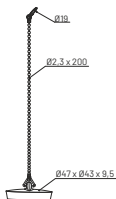

Korek syfonu zlewu z łańcuszkiem

U1003

materiał: guma, metal
opakowanie: worek
zastosowanie: zlew

Korek syfonu zlewu

U1007

materiał: guma
opakowanie: worek
zastosowanie: zlew