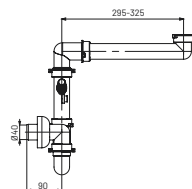

S2062

materiał: tworzywo sztuczne
opakowanie: worek
zastosowanie: zlew
oszczędzający miejsce
wyjście na pralkę / zmywarke
kielich Ø70, stal nierdzewna

Półsyfon 3-komorowy oszczędzający miejsce

S2112

materiał: tworzywo sztuczne
opakowanie: worek
zastosowanie: zlew
oszczędzający miejsce
2 wyjścia na pralkę / zmywarke
regulacja

Półsyfon butelkowy do zlewu 1-komorowego

GL0003

materiał: tworzywo sztuczne
 opakowanie: worek
 zastosowanie: zlew
 oszczędzający miejsce
 wyjście na pralkę / zmywarkę
 regulacja
 średnica odpływu $\varnothing 40/32$

Półsyfon rurowy do zlewu 1-komorowego

GL0004

materiał: tworzywo sztuczne
 opakowanie: worek
 zastosowanie: zlew
 oszczędzający miejsce
 wyjście na pralkę / zmywarkę
 regulacja

Półsyfon butelkowy do zlewu 2-komorowego