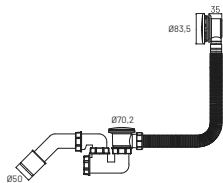

S7001

materiał: PP, metal
opakowanie: worek
zastosowanie: wanna
rura odpływowa: $\varnothing 50$
w zestawie: uszczelki

Syfon z korkiem klik klak

S2026

materiał: PCV, chrom
opakowanie: worek
zastosowanie: wanna
rura odpływowa: $\varnothing 50$
w zestawie: uszczelki