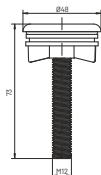

Korek zaślepiający umywalki chrom

U1005

materiał: metal, chrom
opakowanie: blister
zastosowanie: umywalka