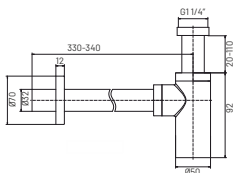

Syfon butelkowy mosiężny bez kielicha złoty

GL2159

materiał: miedź
opakowanie: worek
rura odpływowa: $\varnothing 32$
w zestawie: rozетка, uszczelki