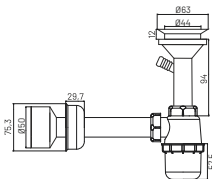

Syfon butelkowy z wyjściem na pralkę sitko plastikowe

S2003

materiał: tworzywo sztuczne
opakowanie: worek
zastosowanie: umywalka
wyjście na pralkę
w zestawie: rozетка, uszczelki, sitko
rura odpływowa: $\varnothing 50$