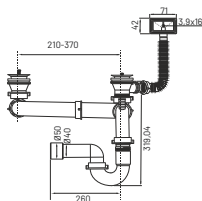

Syfon zlewu 2-komorowy rurowy z przelewem elastycznym

S2136

materiał: tworzywo sztuczne
opakowanie: worek
zastosowanie: zlew
metalowe sitka
korki w zestawie
kielich Ø70