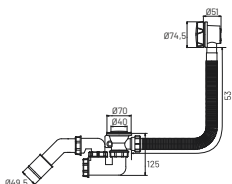

Syfon z automatem szary czarny

GL7001B

materiał: PP, metal
opakowanie: worek
zastosowanie: wanna
pokrętko i korek w kolorze czarnym
rura odpływowa: $\varnothing 50$
w zestawie: uszczelki