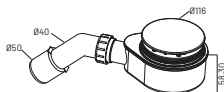

Syfon brodzikowy niski top chrom + czarny

GL0001CHCZ

materiał: tworzywo sztuczne

opakowanie: blister

zastosowanie: brodzik

wysokość montażu 58,3 mm

wyjmowany koszyk

2 pokrywy w zestawie

do brodzików z otworem odpływowym $\varnothing 90$