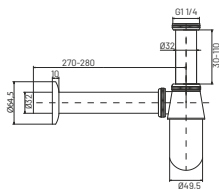

Syfon butelkowy metalowy bez kielicha złoty

GL2002

materiał: metal
opakowanie: karton
rura odpływowa: $\varnothing 32$
w zestawie: rozетка, uszczelki