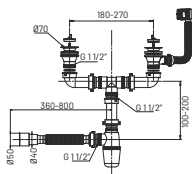

Syfon zlewu 2-komorowy z przelewem elastycznym

S2011

materiał: tworzywo sztuczne, metal
opakowanie: worek
zastosowanie: zlew
metalowe sitka
korki w zestawie
kielich Ø70