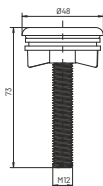

Korek zaślepiający umywalki biały

U1004

materiał: metal, chrom
opakowanie: blister
zastosowanie: umywalka