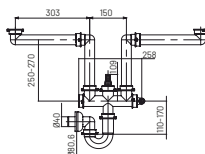

GL0005

materiał: tworzywo sztuczne
 opakowanie: worek
 zastosowanie: zlew
 oszczędzający miejsce
 wyjście na pralkę / zmywarkę
 regulacja

Półsyfon rurowy do zlewu 2-komorowego

GL0006

materiał: tworzywo sztuczne
 opakowanie: worek
 zastosowanie: zlew
 oszczędzający miejsce
 2 wyjścia na pralkę / zmywarkę
 regulacja