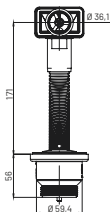

Kielich $\varnothing 70$ z przelewem

GL0008

materiał: tworzywo sztuczne, stal nierdzewna
opakowanie: worek
zastosowanie: zlew
korek w zestawie