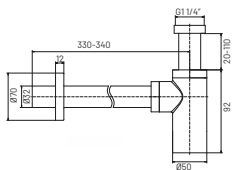

Syfon butelkowy mosiężny bez kielicha biały

GL2159W

materiał: miedź
opakowanie: karton
rura odpływowa: $\varnothing 32$
w zestawie: rozетка, uszczelki