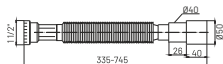

Syfon uniwersalny nakrętka chromowana

S2023

materiał: tworzywo sztuczne
opakowanie: worek
w zestawie: uszczelki
rura odpływowa: Ø40/50
pamięć kształtu