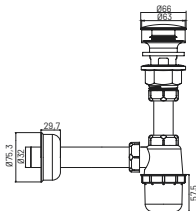

Syfon z korkiem klik klak

GL0021

materiał: tworzywo sztuczne
opakowanie: worek
rura odpływowa: $\varnothing 32$
metalowy grzybek z powłoką chromowaną
w zestawie: rozетка, uszczelki