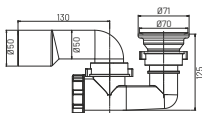

Syfon brodzikowy

S7000

materiał: PP
opakowanie: worek
zastosowanie: brodzik
metalowe sitko
rura odpływowa: $\varnothing 50$