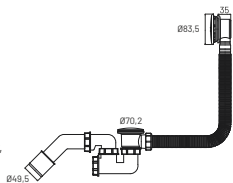

GL2026B

materiał: PP
 opakowanie: worek
 zastosowanie: wanna
 wymiowy koszyczek
 rura odpływowa: $\varnothing 50/40$
 w zestawie: klik klak z mosiądzu czarny,
 uszczelki

Syfon z klik klakiem złoty

GL2026G