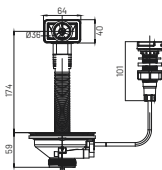

Kielich 3,5" z przelewem pionowym i poziomym

GL0015

materiał: tworzywo sztuczne, stal nierdzewna
 opakowanie: worek
 zastosowanie: zlew
 średnica kielicha $\varnothing 115$

**Kielich 3,5" z przelewem automatycznym**

GL0016

materiał: tworzywo sztuczne, stal nierdzewna
 opakowanie: worek
 zastosowanie: zlew
 średnica kielicha $\varnothing 115$
 szczelne zamknięcie odpływu za pomocą pokrętła

**Kielich $\varnothing 70$ z przelewem**