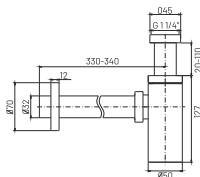

Syfon mosiężny bez kielicha kwadratowy

S2162

materiał: miedź
 opakowanie: karton
 w zestawie: rozетка, uszczelki
 rura odpływowa: Ø32

**Syfon bez kielicha mosiężny oszczędzający miejsce**

S2167

materiał: miedź
 opakowanie: karton
 w zestawie: rozетка, uszczelki
 rura odpływowa: Ø32