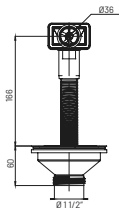

Kielich 3,5" z przelewem złoty

GL0027

materiał: tworzywo sztuczne, stal nierdzewna
opakowanie: worek
zastosowanie: zlew
średnica kielicha Ø115