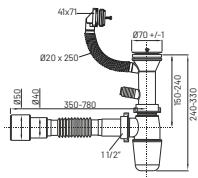

Syfon zlewu 1-komorowy z przelewem elastycznym

S2018

materiał: tworzywo sztuczne
opakowanie: worek
zastosowanie: zlew
metalowe sitko
korek w zestawie
średnica odpływu Ø50/40
kielich Ø70