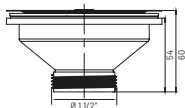

Kielich 3,5" bez przelewu czarny

GL0014

materiał: tworzywo sztuczne, stal nierdzewna
opakowanie: worek
zastosowanie: zlew
średnica kielicha $\varnothing 115$