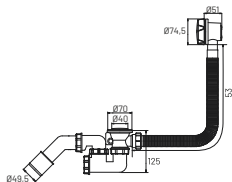

Syfon z automatem szary złoty

GL7001G

materiał: PP, metal
opakowanie: worek
zastosowanie: wanna
pokrętko i korek w kolorze złota
rura odpływowa: $\varnothing 50$
w zestawie: uszczelki