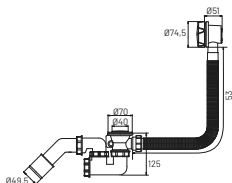

Syfon z automatem szary chrom

GL7001CH

materiał: PP, metal
opakowanie: worek
zastosowanie: wanna
pokrętko i korek chromowane
rura odpływowa: $\varnothing 50$
w zestawie: uszczelki