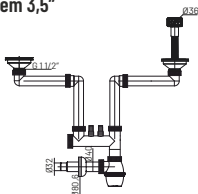

S2136

materiał: tworzywo sztuczne
opakowanie: worek
zastosowanie: zlew
metalowe sitka
korki w zestawie
kielich Ø70

Syfon zlewu 2-komorowy z klik klakiem 3,5"

S2120

materiał: tworzywo sztuczne, stal nierdzewna
opakowanie: worek
zastosowanie: zlew
oszczędzający miejsce
2 wyjścia na pralkę / zmywarke
kielich 3,5"

Syfon zlewu 2-komorowy z przelewem 3,5"

S2063

materiał: tworzywo sztuczne
opakowanie: worek
zastosowanie: zlew
oszczędzający miejsce
2 wyjścia na pralkę / zmywarke
kielich 3,5", stal nierdzewna

Syfon zlewu 2-komorowy