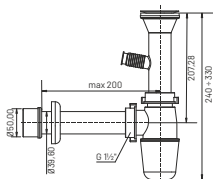

Syfon butelkowy z wyjściem na pralkę sitko metalowe

S2004

materiał: tworzywo sztuczne
opakowanie: worek
wyjście na pralkę
w zestawie: rozетка, uszczelki, sitko
rura odpływowa: $\varnothing 50$