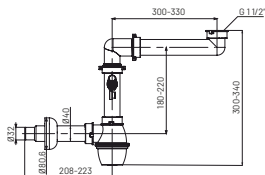

Półsyfon butelkowy do zlewu 1-komorowego

GL0003

materiał: tworzywo sztuczne
opakowanie: worek
zastosowanie: zlew
oszczędzający miejsce
wyjście na pralkę / zmywarkę
regulacja
średnica odpływu $\varnothing 40/32$