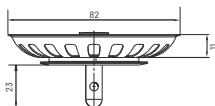

GL0008

materiał: tworzywo sztuczne, stal nierdzewna
 opakowanie: worek
 zastosowanie: zlew
 korek w zestawie

**Kielich $\varnothing 70$ bez przelewu**

GL0010

materiał: tworzywo sztuczne, stal nierdzewna
 opakowanie: worek
 zastosowanie: zlew
 korek w zestawie

Korki

Korek zlewu 3 1/2" niski

S2113

materiał: stal nierdzewna
 opakowanie: worek
 zastosowanie: zlew
 przelew uniwersalny
 średnica korka $\varnothing 82$

**Korek zlewu 3 1/2" wysoki**

S2114

materiał: stal nierdzewna
 opakowanie: worek
 zastosowanie: zlew
 przelew uniwersalny
 średnica korka $\varnothing 84$