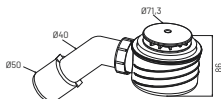

Syfon chrom niski

S2019

materiał: PP
 opakowanie: blister
 zastosowanie: brodzik
 łatwe czyszczenie od góry
 wysokość montażu 60mm
 rura odpływowa: $\varnothing 50/40$

Syfon brodzikowy z korkiem klik klak