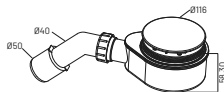

do brodzików z otworem odpływowym $\varnothing 90$

Syfon brodzikowy niski top czarny mat

GL0001CZ

materiał: tworzywo sztuczne

opakowanie: blister

zastosowanie: brodzik

wysokość montażu 58,3 mm

wyjmowany koszyk

do brodzików z otworem odpływowym $\varnothing 90$

Syfon brodzikowy niski top chrom

GL0001CH

materiał: tworzywo sztuczne

opakowanie: blister

zastosowanie: brodzik

wysokość montażu 58,3 mm

wyjmowany koszyk