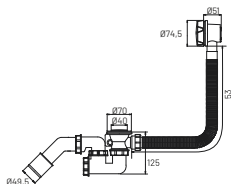

Syfon z automatem

S7001

materiał: PP, metal
opakowanie: worek
zastosowanie: wanna
rura odpływowa: $\varnothing 50$
w zestawie: uszczelki