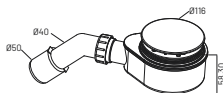

Syfon brodzikowy klik klak czarny mosiądz

GL0002CZ

materiał: tworzywo sztuczne, mosiądz
 opakowanie: blister
 zastosowanie: brodzik
 wysokość montażu 60 mm
 wyjmowany koszyczek

Syfon brodzikowy niski top złoty

GL0001G

materiał: tworzywo sztuczne
 opakowanie: blister
 zastosowanie: brodzik
 wysokość montażu 58,3 mm
 wyjmowany koszyczek
 do brodzików z otworem odpływowym Ø90

Syfon brodzikowy niski top biały

GL0001W