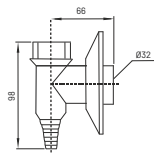

materiał: PP
 opakowanie: worek
 zastosowanie: pralka / zmywarka
 średnica odpływu $\varnothing 32$
 z rozetą maskującą

**Syfon pralkowy podtynkowy biały**

S2024

materiał: tworzywo sztuczne
 opakowanie: worek
 zastosowanie: pralka / zmywarka
 średnica podłączenia $\varnothing 40/50$
 średnica wyjścia $\varnothing 25$