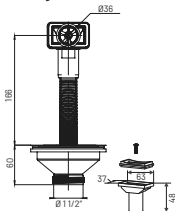

**Kielich 3,5" z przelewem czarny**

GL0028

materiał: tworzywo sztuczne, stal nierdzewna
 opakowanie: worek
 zastosowanie: zlew
 średnica kielicha Ø115

**Kielich 3,5" z przelewem srebrny**

GL0028

materiał: tworzywo sztuczne, stal nierdzewna
 opakowanie: worek
 zastosowanie: zlew
 średnica kielicha Ø115

Kielich 3,5" z przelewem pionowym i poziomym

GL0015

materiał: tworzywo sztuczne, stal nierdzewna
 opakowanie: worek
 zastosowanie: zlew
 średnica kielicha $\varnothing 115$

**Kielich 3,5" z przelewem automatycznym**