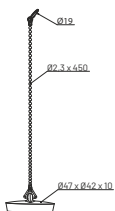

Korki

Korek zlewu 3 1/2" niski

S2113

materiał: stal nierdzewna
 opakowanie: worek
 zastosowanie: zlew
 przelew uniwersalny
 średnica korka $\varnothing 82$

**Korek zlewu 3 1/2" wysoki**

S2114

materiał: stal nierdzewna
 opakowanie: worek
 zastosowanie: zlew
 przelew uniwersalny
 średnica korka $\varnothing 84$

Korek syfonu umywalki z łańcuszkiem

U1001

materiał: guma, metal
opakowanie: worek
zastosowanie: umywalka

Korek syfonu wanny z łańcuszkiem

U1002

materiał: guma, metal
opakowanie: worek
zastosowanie: wanna

Korek syfonu zlewu z łańcuszkiem