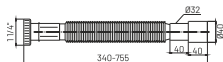

Syfon uniwersalny nakrętka chromowana

S2022

materiał: tworzywo sztuczne
opakowanie: worek
w zestawie: uszczelki
rura odpływowa: Ø32/40
pamięć kształtu