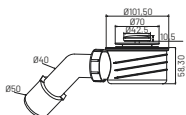

Syfon brodzikowy klik klak czarny mosiądz

GL0002CZ

materiał: tworzywo sztuczne, mosiądz
opakowanie: blister
zastosowanie: brodzik
wysokość montażu 60 mm
wyjmowany koszyczek