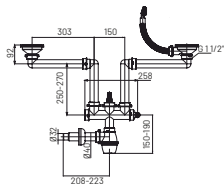

Syfon zlewu 2-komorowy z przelewem 3,5"

S2063

materiał: tworzywo sztuczne
opakowanie: worek
zastosowanie: zlew
oszczędzający miejsce
2 wyjścia na pralkę / zmywarke
kielich 3,5", stal nierdzewna