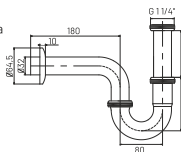

Syfon rurowy metalowy bez kielicha

S2001

materiał: cynk, stal nierdzewna chromowana
opakowanie: karton
w zestawie: rozетка, uszczelki
rura odpływowa: $\varnothing 32$