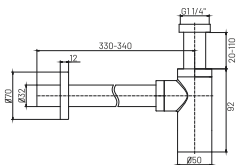

Syfon butelkowy mosiężny bez kielicha czarny

S2159

materiał: miedź
opakowanie: karton
w zestawie: rozетка, uszczelki
malowanie proszkowe
rura odpływowa: Ø32