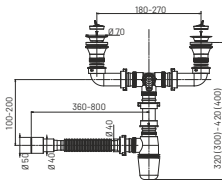

Syfon zlewu 1-komorowy

S2060

materiał: tworzywo sztuczne, metal
 opakowanie: worek
 zastosowanie: zlew
 metalowe sitko
 korek w zestawie
 kielich Ø70

Syfon zlewu 2-komorowy z wyjściem na pralkę

S2009

materiał: tworzywo sztuczne, metal
opakowanie: worek
zastosowanie: zlew
metalowe sitka
korki w zestawie
kielich Ø70