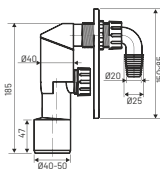

Syfon pralkowy podtynkowy biały

S2024

materiał: tworzywo sztuczne
opakowanie: worek
zastosowanie: pralka / zmywarka
średnica podłączenia $\varnothing 40/50$
średnica wyjścia $\varnothing 25$