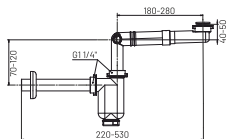

Syfon bez kielicha regulowany oszczędzający miejsce

S2140

materiał: tworzywo sztuczne
opakowanie: worek
teleskopowe ramię
w zestawie: rozетка, uszczelki
rura odpływowa: $\varnothing 32$
regulacja