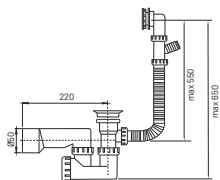

Syfony wannowe

Syfon nadstropowy z wyjściem na pralkę sitko metalowe

S2016

materiał: PCV, metal
opakowanie: worek
zastosowanie: wanna
rura odpływowa: $\varnothing 50$
w zestawie: uszczelki

Syfon z automatem