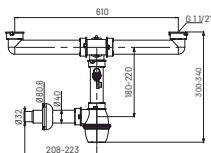

Półsyfon butelkowy do zlewu 2-komorowego

GL0005

materiał: tworzywo sztuczne
opakowanie: worek
zastosowanie: zlew
oszczędzający miejsce
wyjście na pralkę / zmywarkę
regulacja