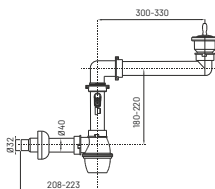

Syfon zlewu 1-komorowy

S2060

materiał: tworzywo sztuczne, metal
opakowanie: worek
zastosowanie: zlew
metalowe sitko
korek w zestawie
kielich Ø70