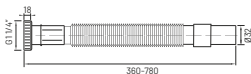

Syfon uniwersalny chrom

S2032

materiał: tworzywo sztuczne
z powłoką chromowaną
opakowanie: worek
w zestawie: uszczelki
rura odpływowa: Ø32
pamięć kształtu