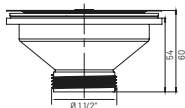

Kielich 3,5" bez przelewu srebrny korek klik klak

GL0011

materiał: tworzywo sztuczne, stal nierdzewna
opakowanie: worek
zastosowanie: zlew
średnica kielicha $\varnothing 115$