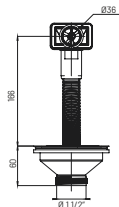

GL0011

materiał: tworzywo sztuczne, stal nierdzewna
 opakowanie: worek
 zastosowanie: zlew
 średnica kielicha $\varnothing 115$

Kielich 3,5" z przelewem złoty

GL0027

materiał: tworzywo sztuczne, stal nierdzewna
 opakowanie: worek
 zastosowanie: zlew
 średnica kielicha Ø115

**Kielich 3,5" z przelewem czarny**

GL0028

materiał: tworzywo sztuczne, stal nierdzewna
 opakowanie: worek
 zastosowanie: zlew
 średnica kielicha Ø115

**Kielich 3,5" z przelewem srebrny**

GL0028

materiał: tworzywo sztuczne, stal nierdzewna
 opakowanie: worek
 zastosowanie: zlew
 średnica kielicha Ø115

Kielich 3,5" z przelewem pionowym i poziomym

GL0015

materiał: tworzywo sztuczne, stal nierdzewna
 opakowanie: worek
 zastosowanie: zlew
 średnica kielicha $\varnothing 115$

**Kielich 3,5" z przelewem automatycznym**