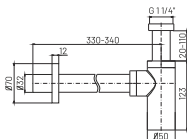

Syfon mosiężny bez kielicha kwadratowy

S2162

materiał: miedź
 opakowanie: karton
 w zestawie: rozетка, uszczelki
 rura odpływowa: Ø32

**Syfon bez kielicha mosiężny oszczędzający miejsce**

S2167

materiał: miedź
 opakowanie: karton
 w zestawie: rozетка, uszczelki
 rura odpływowa: Ø32