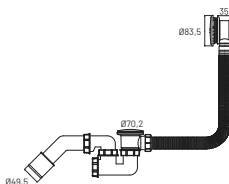

Syfon z klik klakiem złoty

GL2026G

materiał: PP
opakowanie: worek
zastosowanie: wanna
wymiowy koszyczek
rura odpływowa: $\varnothing 50/40$
w zestawie: klik klak z mosiądzu złoty,
uszczelki