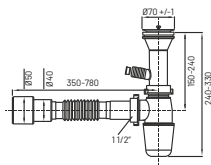

S2018

materiał: tworzywo sztuczne
 opakowanie: worek
 zastosowanie: zlew
 metalowe sitko
 korek w zestawie
 średnica odpływu Ø50/40
 kielich Ø70

Syfon zlewu 1-komorowy z wyjściem na pralkę

S2006

materiał: tworzywo sztuczne
 opakowanie: worek
 zastosowanie: zlew
 metalowe sitko
 korek w zestawie
 kielich Ø70