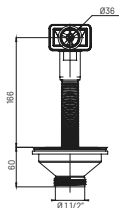

Kielich 3,5" z przelewem czarny

GL0028

materiał: tworzywo sztuczne, stal nierdzewna
opakowanie: worek
zastosowanie: zlew
średnica kielicha Ø115