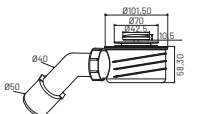

Syfon brodzikowy z korkiem klik klak

S2038

materiał: PP, metal
opakowanie: blister
zastosowanie: brodzik
rura odpływowa: $\varnothing 50/40$