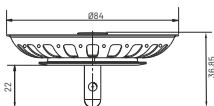

Korek zlewu 3 1/2" wysoki

S2114

materiał: stal nierdzewna
opakowanie: worek
zastosowanie: zlew
przelew uniwersalny
średnica korka $\varnothing 84$