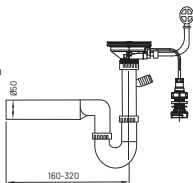

materiał: tworzywo sztuczne
 opakowanie: blister
 zastosowanie: brodzik
 wysokość montażu 58,3 mm
 wyjmowany koszyczek
 do brodzików z otworem odpływowym Ø90

Syfony zlewowe

Syfon zlewu 1-komorowy z korkiem klik klak 3,5"

S2119

materiał: tworzywo sztuczne, stal nierdzewna
 opakowanie: worek
 zastosowanie: zlew
 oszczędzający miejsce
 wyjście na pralkę / zmywarke
 kielich 3,5"

Syfon zlewu 1-komorowy z przelewem 3,5"

S2061

materiał: tworzywo sztuczne, stal nierdzewna
 opakowanie: worek
 zastosowanie: zlew
 oszczędzający miejsce
 wyjście na pralkę / zmywarke
 kielich 3,5"

Syfon zlewu 1-komorowy z automatem i przelewem

S2090

materiał: tworzywo sztuczne, stal nierdzewna
 opakowanie: worek
 zastosowanie: zlew
 wyjście na pralkę / zmywarke
 kielich 3,5"

Syfon zlewu 1-komorowy z przelewem elastycznym