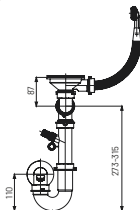

materiał: tworzywo sztuczne
 opakowanie: blister
 zastosowanie: brodzik
 wysokość montażu 58,3 mm
 wyjmowany koszyczek
 do brodzików z otworem odpływowym Ø90

Syfony zlewowe

Syfon zlewu 1-komorowy z korkiem klik klak 3,5"

S2119

materiał: tworzywo sztuczne, stal nierdzewna
 opakowanie: worek
 zastosowanie: zlew
 oszczędzający miejsce
 wyjście na pralkę / zmywarke
 kielich 3,5"

Syfon zlewu 1-komorowy z przelewem 3,5"

S2061

materiał: tworzywo sztuczne, stal nierdzewna
 opakowanie: worek
 zastosowanie: zlew
 oszczędzający miejsce
 wyjście na pralkę / zmywarke
 kielich 3,5"

Syfon zlewu 1-komorowy z automatem i przelewem

S2090

materiał: tworzywo sztuczne, stal nierdzewna
 opakowanie: worek
 zastosowanie: zlew
 wyjście na pralkę / zmywarke
 kielich 3,5"

Syfon zlewu 1-komorowy z przelewem elastycznym