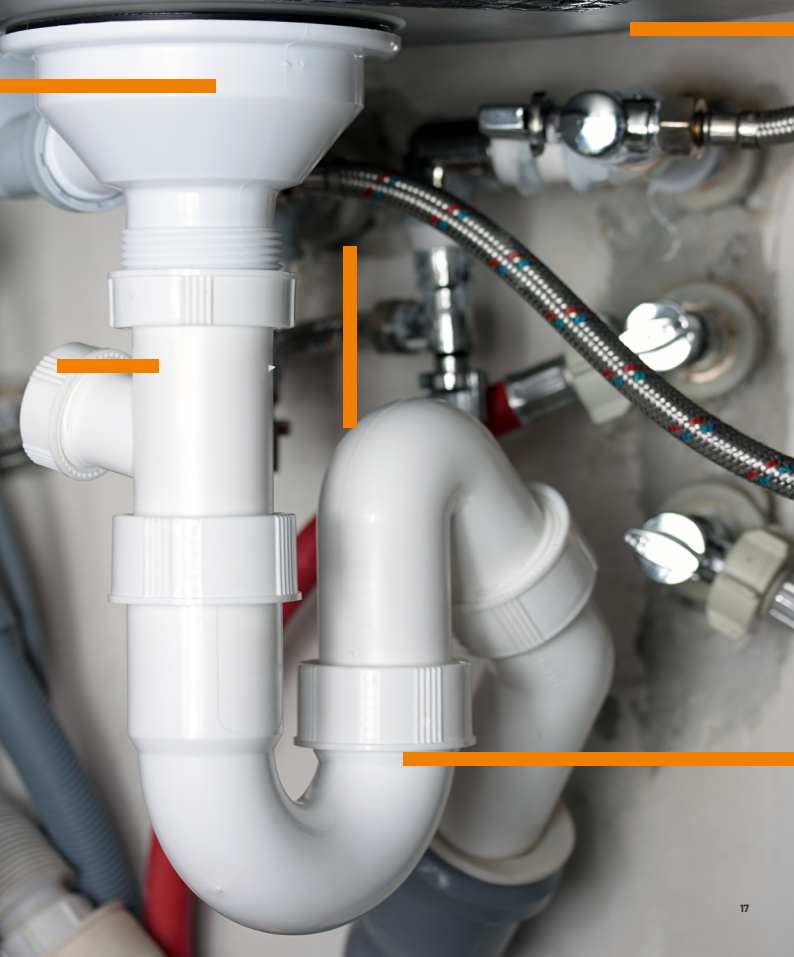

materiał: tworzywo sztuczne
 opakowanie: blister
 zastosowanie: brodzik
 wysokość montażu 58,3 mm
 wyjmowany koszyczek
 do brodzików z otworem odpływowym Ø90

Syfony zlewowe

Syfon zlewu 1-komorowy z korkiem klik klak 3,5"