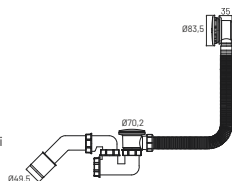

Syfon z klik klakiem chrom

GL2026

materiał: PP
opakowanie: worek
zastosowanie: wanna
wyjmowany koszyczek
w zestawie: klik klak z mosiądzu, uszczelki
rura odpływowa: $\varnothing 50/40$