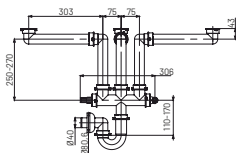

S2062

materiał: tworzywo sztuczne
opakowanie: worek
zastosowanie: zlew
oszczędzający miejsce
wyjście na pralkę / zmywarke
kielich Ø70, stal nierdzewna

Półsyfon 3-komorowy oszczędzający miejsce

S2112

materiał: tworzywo sztuczne
opakowanie: worek
zastosowanie: zlew
oszczędzający miejsce
2 wyjścia na pralkę / zmywarke
regulacja