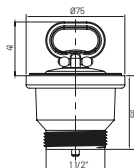

Kielich $\varnothing 70$ bez przelewu

GL0010

materiał: tworzywo sztuczne, stal nierdzewna
opakowanie: worek
zastosowanie: zlew
korek w zestawie