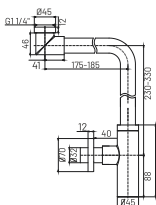

Syfon bez kielicha mosiężny oszczędzający miejsce

S2167

materiał: miedź
opakowanie: karton
w zestawie: rozетка, uszczelki
rura odpływowa: Ø32