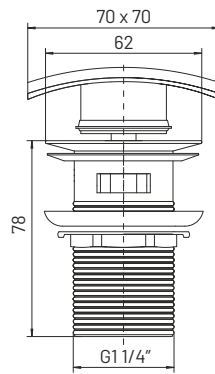

GL2185

materiał: metal
opakowanie: karton
zastosowanie: umywalka
szczelne zamknięcie odpływu
duży grzybek
z przelewem

Korek automatyczny klik klak kwadrat czarny

GL0022

materiał: mosiądz
opakowanie: karton
zastosowanie: umywalka
szczelne zamknięcie odpływu
duży grzybek kwadrat
z przelewem