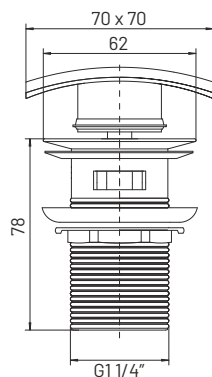

S2181

materiał: cynk, mosiądz
 opakowanie: karton
 zastosowanie: umywalka
 szczelne zamknięcie odpływu
 duży grzybek kwadratowy
 z przelewem

Korek automatyczny klik klak kwadrat

S2163

materiał: cynk, mosiądz
opakowanie: karton
zastosowanie: umywalka
szczelne zamknięcie odpływu
duży grzybek kwadrat
z przelewem