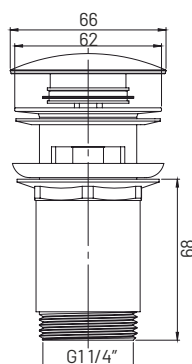

Korek automatyczny klik klak czyszczony od góry

GL2185

materiał: metal
opakowanie: karton
zastosowanie: umywalka
szczelne zamknięcie odpływu
duży grzybek
z przelewem