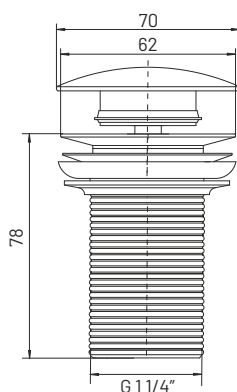

Korek automatyczny klik klak ceramiczny grzybek

S2195

materiał: metal, ceramiczny grzybek
opakowanie: karton
zastosowanie: umywalka
szczelne zamknięcie odpływu
duży grzybek
bez przelewu