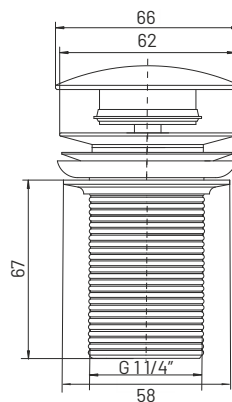

GL2160

materiał: cynk, mosiądz
opakowanie: karton
zastosowanie: umywalka
szczelne zamknięcie odpływu
duży grzybek
z przelewem

Korek automatyczny klik klak krótka nakrętka

GL2188

materiał: mosiądz, chromowany
opakowanie: karton
zastosowanie: umywalka
szczelne zamknięcie odpływu
duży grzybek
bez przelewu