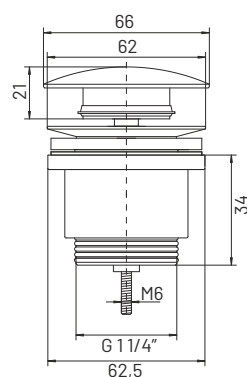

Korek automatyczny klik klak krótka nakrętka

S2188

materiał: cynk, mosiądz
 opakowanie: karton
 zastosowanie: umywalka
 szczelne zamknięcie odpływu
 duży grzybek
 bez przelewu

Korek automatyczny klik klak krótka nakrętka