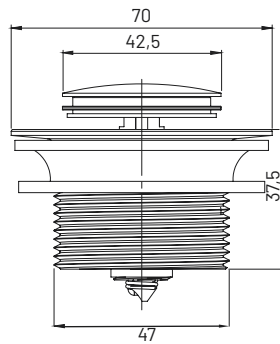

Korek automatyczny klik klak brodzik

S2033

materiał: cynk, mosiądz
opakowanie: karton
zastosowanie: brodzik
szczelne zamknięcie odpływu
mały grzybek