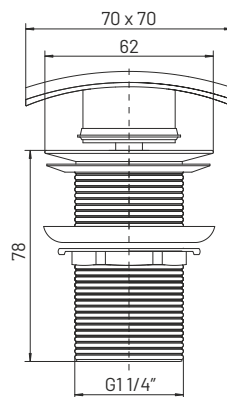

Korek automatyczny klik klak kwadrat czarny

GL0023

materiał: mosiądz
opakowanie: karton
zastosowanie: umywalka
szczelne zamknięcie odpływu
duży grzybek kwadrat
bez przelewu