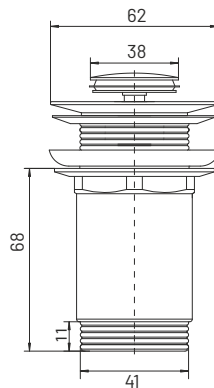

GL2059G

materiał: cynk, mosiądz
 opakowanie: karton
 zastosowanie: umywalka
 szczelne zamknięcie odpływu
 duży grzybek
 bez przelewu

Korek automatyczny klik kłak nablátowy

GL2195

materiał: cynk, mosiądz
 opakowanie: karton
 zastosowanie: umywalka
 szczelne zamknięcie odpływu
 mały grzybek
 bez przelewu