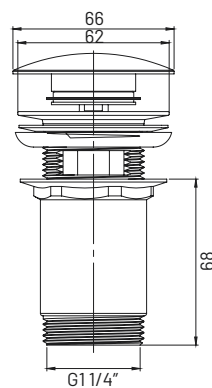

S2189

materiał: cynk, mosiądz
 opakowanie: karton
 zastosowanie: umywalka
 szczelne zamknięcie odpływu
 duży grzybek
 z przelewem

Korek automatyczny klik klak czarny

S2186

materiał: mosiądz
 opakowanie: karton
 zastosowanie: umywalka
 szczelne zamknięcie odpływu
 duży grzybek
 z przelewem