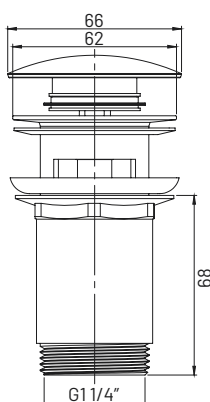

S2184

materiał: cynk, mosiądz
 opakowanie: karton
 zastosowanie: umywalka
 szczelne zamknięcie odpływu
 duży grzybek
 bez przelewu

Korek automatyczny klik klak czyszczony od góry

S2185

materiał: cynk, mosiądz
 opakowanie: karton
 zastosowanie: umywalka
 szczelne zamknięcie odpływu
 duży grzybek
 z przelewem