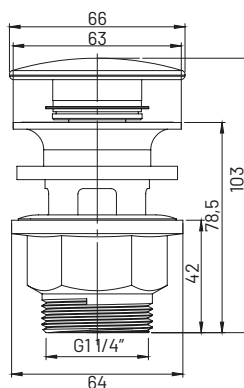

Korek automatyczny klik klak plastikowy

S2200

materiał: stal nierdzewna, PP
opakowanie: worek
zastosowanie: umywalka
szczelne zamknięcie odpływu
duży grzybek
z przelewem