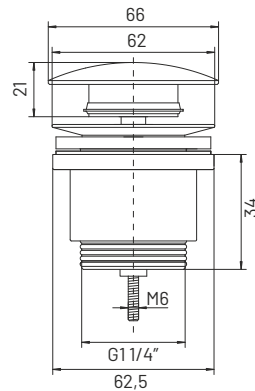

Korek automatyczny klik kłak uniwersalny czarny

GL2059B

materiał: mosiądz
opakowanie: karton
zastosowanie: umywalka
szczelne zamknięcie odpływu
duży grzybek
uniwersalny