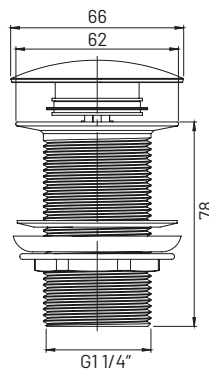

Korek automatyczny klik klak krótka nakrętka

S2188

materiał: cynk, mosiądz
 opakowanie: karton
 zastosowanie: umywalka
 szczelne zamknięcie odpływu
 duży grzybek
 bez przelewu

Korek automatyczny klik klak krótka nakrętka