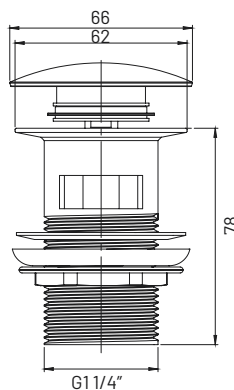

Korek automatyczny klik klak krótka nakrętka

S2189

materiał: cynk, mosiądz
opakowanie: karton
zastosowanie: umywalka
szczelne zamknięcie odpływu
duży grzybek
z przelewem