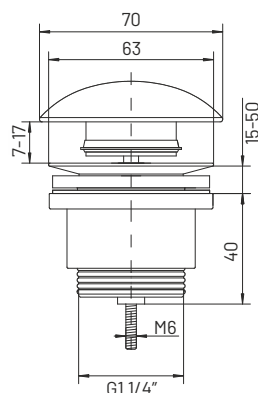

S2200

materiał: stal nierdzewna, PP
opakowanie: worek
zastosowanie: umywalka
szczelne zamknięcie odpływu
duży grzybek
z przelewem

Korek automatyczny klik klak uniwersalny ceramiczny grzybek

S2194

materiał: cynk, mosiądz, ceramiczny grzybek
opakowanie: karton
zastosowanie: umywalka
szczelne zamknięcie odpływu
duży grzybek
uniwersalny