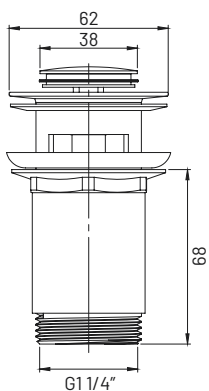

Korek automatyczny klik klak czyszczony od góry

S2183

materiał: cynk, mosiądz
opakowanie: karton
zastosowanie: umywalka
szczelne zamknięcie odpływu
mały grzybek
z przelewem