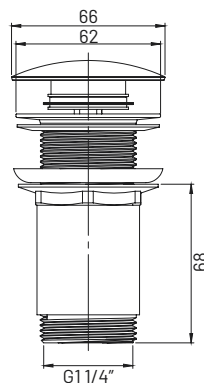

Korek automatyczny klik klak czyszczony od góry

GL2184

materiał: metal
opakowanie: karton
zastosowanie: umywalka
szczelne zamknięcie odpływu
mały grzybek
bez przelewu