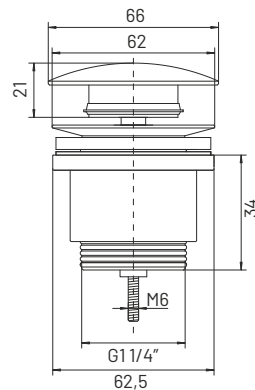

GL2059G

materiał: cynk, mosiądz
 opakowanie: karton
 zastosowanie: umywalka
 szczelne zamknięcie odpływu
 duży grzybek
 bez przelewu

Korek automatyczny klik kłak nablátowy

GL2195

materiał: cynk, mosiądz
 opakowanie: karton
 zastosowanie: umywalka
 szczelne zamknięcie odpływu
 mały grzybek
 bez przelewu