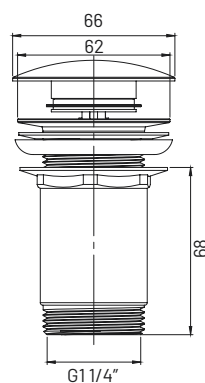

Korek automatyczny klik klak czarny

S2187

materiał: mosiądz
opakowanie: karton
zastosowanie: umywalka
szczelne zamknięcie odpływu
duży grzybek
bez przelewu