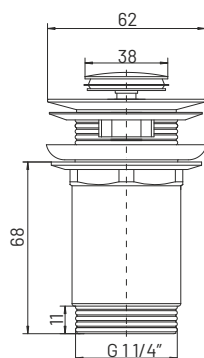

Korki automatyczne klik klak

JANO

Przewaga dzięki jakości

Spis treści

KORKI AUTOMATYCZNE KLIK KLAK UMYWALKA	3
KORKI AUTOMATYCZNE KLIK KLAK BRODZIK	10

Korek automatyczny klik klak nablatowy

S2134

materiał: cynk, mosiądz
opakowanie: karton
zastosowanie: umywalka
szczelne zamknięcie odpływu
mały grzybek
z przelewem