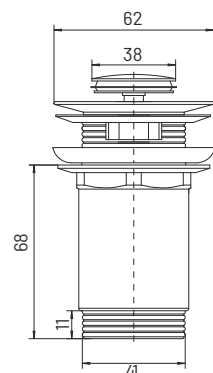

Korek automatyczny klik kłak nablátowy

GL2134

materiał: cynk, mosiądz
opakowanie: karton
zastosowanie: umywalka
szczelne zamknięcie odpływu
mały grzybek
z przelewem