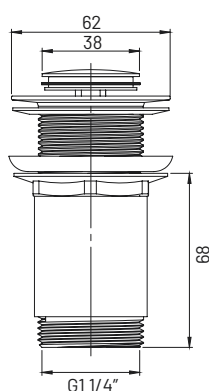

Korek automatyczny klik klak czyszczony od góry

S2182

materiał: cynk, mosiądz
opakowanie: karton
zastosowanie: umywalka
szczelne zamknięcie odpływu
mały grzybek
bez przelewu