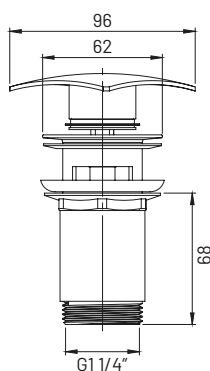

Korek automatyczny klik klak czyszczony od góry kwadratowy

S2181

materiał: cynk, mosiądz
opakowanie: karton
zastosowanie: umywalka
szczelne zamknięcie odpływu
duży grzybek kwadratowy
z przelewem