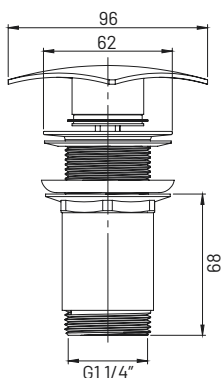

Korek automatyczny klik klak czyszczony od góry kwadratowy

S2180

materiał: cynk, mosiądz
opakowanie: karton
zastosowanie: umywalka
szczelne zamknięcie odpływu
duży grzybek kwadratowy
bez przelewu