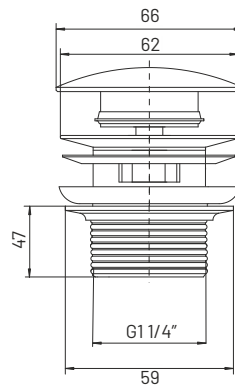

Korek automatyczny klik klak krótka nakrętka

GL2160

materiał: cynk, mosiądz
opakowanie: karton
zastosowanie: umywalka
szczelne zamknięcie odpływu
duży grzybek
z przelewem