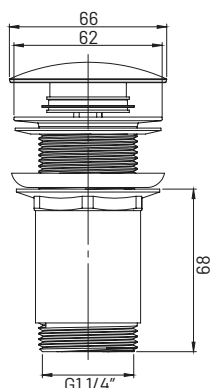

Korek automatyczny klik klak czyszczony od góry

S2184

materiał: cynk, mosiądz
opakowanie: karton
zastosowanie: umywalka
szczelne zamknięcie odpływu
duży grzybek
bez przelewu